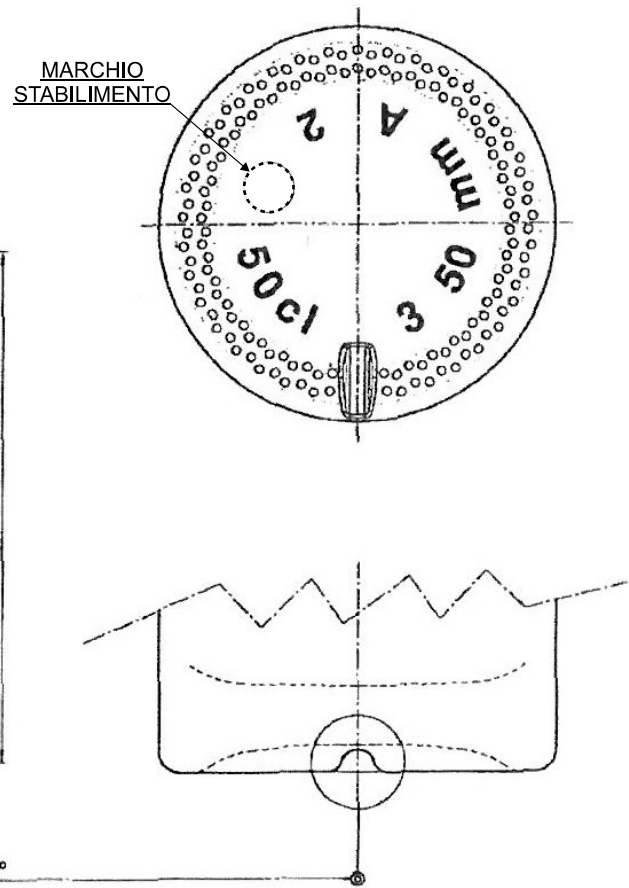

PARTICOLARE TACCA DI CENTRAGGIO

Scala 5:1

VISTA DEL FONDO

ARTICOLO - Article			
CUBA LINE 50cl			
N° SERIE Series Number	E5884	SCALA Scale	1:1
		CAPACITA' NOM. cl Capacity	50
N° DIS. Drawing	ESTERNO	DESIGN By	CAPACITA' RB cl Brimful Capacity
			52.3
DATA Date	17-05-18	DIR. TECNICA Appr. By	CM
		PESO VETRO gr Weight Glass	650
NOTE Note			IMBOCCATURA Finish
			E1996
		COD. ARTICOLO Code Number	6B02