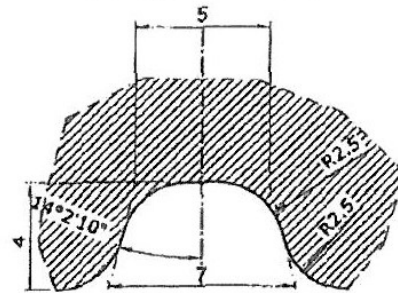

PARTICOLARE TACCA DI CENTRAGGIO

Scala 5:1

VISTA DEL FONDO

ARTICOLO - Article			
CUBA LINE 50cl			
N° SERIE Series Number	E5884	SCALA Scale	1:1
		CAPACITA' NOM. cl Capacity	50
N° DIS. Drawing	ESTERNO	DESIGN By	CAPACITA' RB cl Brimful Capacity
			52.3
DATA Date	17-05-18	DIR. TECNICA Appr. By	CM
		PESO VETRO gr Weight Glass	650
NOTE Note			IMBOCCATURA Finish
			E1996
		COD. ARTICOLO Code Number	6B02